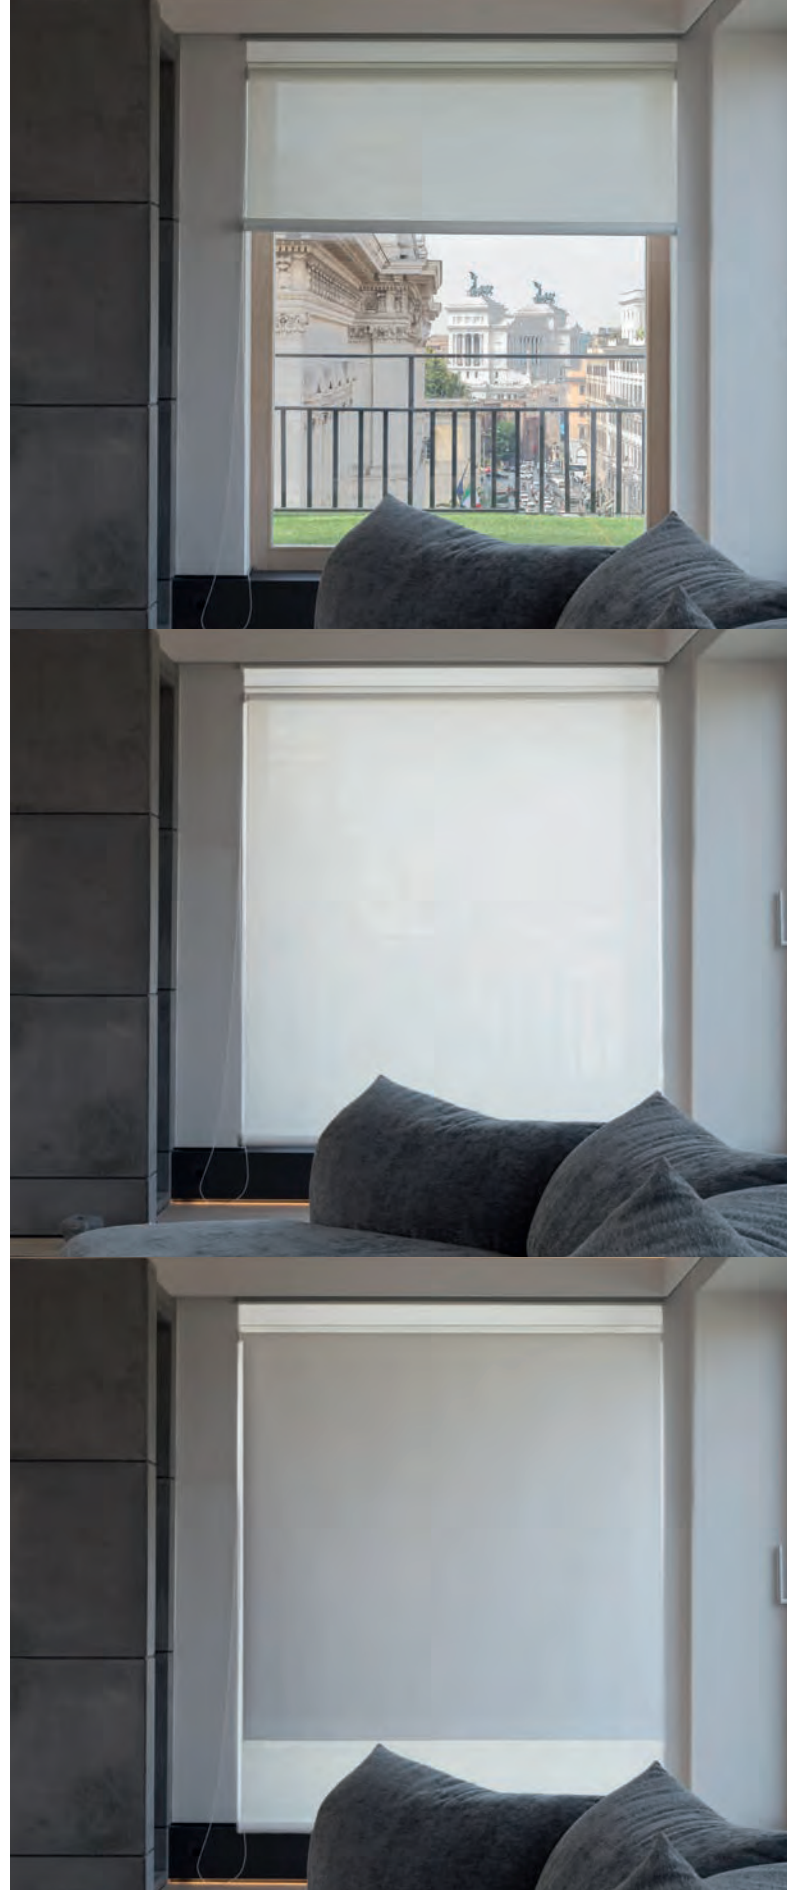

IL FUTURO ALLA FINESTRA

Posizione di riposo

Posizione di lavoro

soglia o pavimento

Il futuro alla finestra

Parliamo di protezione solare, controllo del flusso luminoso, oscuramento. Vi presentiamo la tenda innovativa che racchiude tutte queste funzioni con la semplicità di un normale rullo.

Due tessuti di diversa natura che si alternano senza soluzione di continuità sulla finestra.

Comando a scelta tra catena, argano, motore, manuale o con asservimenti. Libertà di scegliere la tipologia dei tessuti da abbinare tra filtravetro con diversa coprenza oppure spalmati oscuranti.

Agendo sull'elemento di comando potrete graduarne millimetricamente l'immissione di luce e la prospezione sull'esterno, ombreggiamento e buio. Quando non necessaria Multiroll si raccoglie a soffitto come una normale tenda avvolgibile.

Two different fabrics smoothly alternating on the window.

You can choose among different control solutions: chain drive, winch, manual or with servo system.

Wide range of fabrics that can be matched, such as filtravetro with various opacity or coating blind screens.